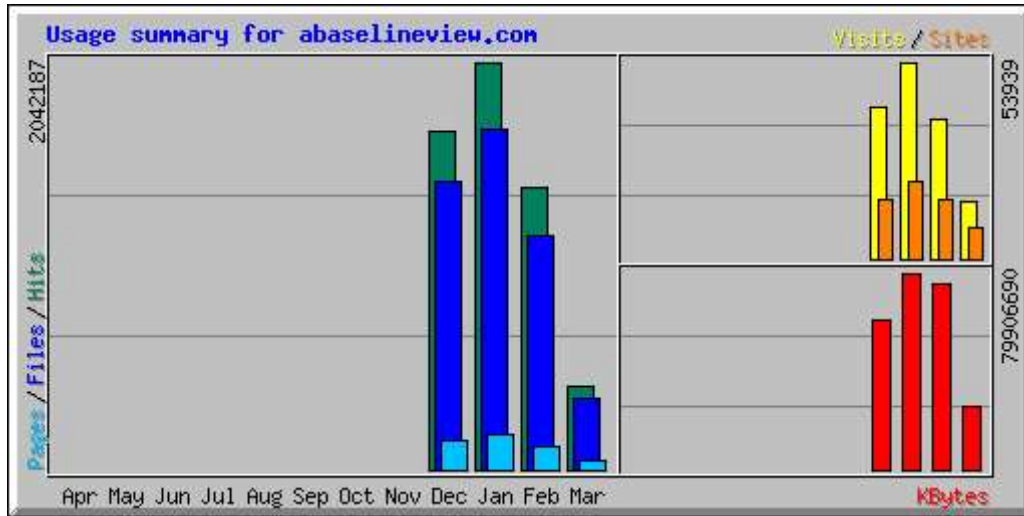

Usage Statistics for abaselineview.com

Summary Period: Last 12 Months
Generated 14-Mar-2018 04:16 CDT

Summary by Month										
Month	Daily Avg				Monthly Totals					
	Hits	Files	Pages	Visits	Sites	KBytes	Visits	Pages	Files	Hits
Mar 2018	29769	25441	3155	1120	8604	25543691	15690	44180	356182	416771
Feb 2018	50485	42031	4171	1366	16349	75341475	38274	116795	1176878	1413584
Jan 2018	65877	54991	5836	1739	20979	79906690	53939	180917	1704722	2042187
Dec 2017	62612	53390	5544	1530	16049	60866227	41317	149710	1441546	1690550
Totals						241658083	149220	491602	4679328	5563092